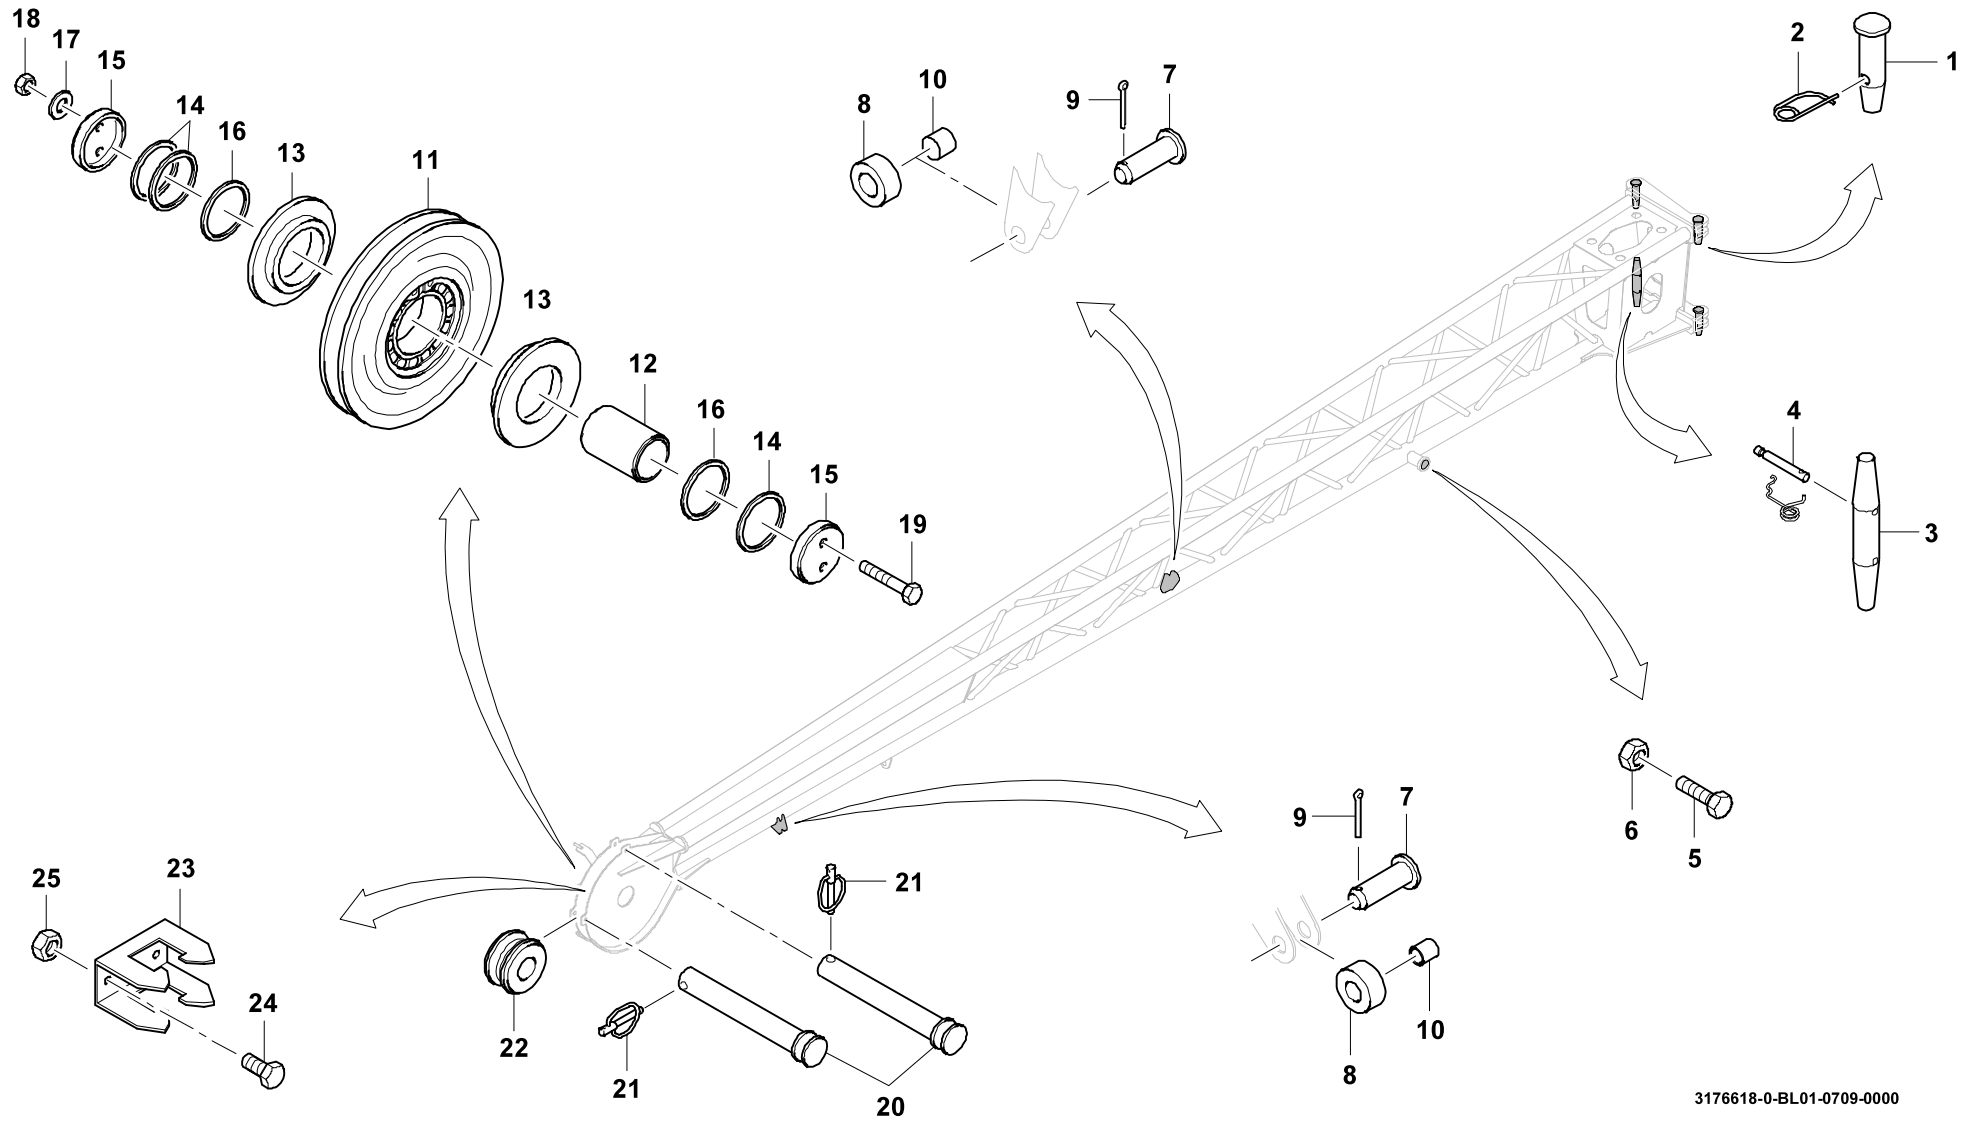

GROVE

EINBAUTEILE 7M KLAPPSPITZE 11-18M
MOUNTING PARTS 7M HINGED JIB 11-18M

BILDTAFEL
PICTORIAL DISPLAY

07.09

3176618-ETL #

1/1

GMK 5130
BE 710
G 173

3176618-0-BL01-0709-0000